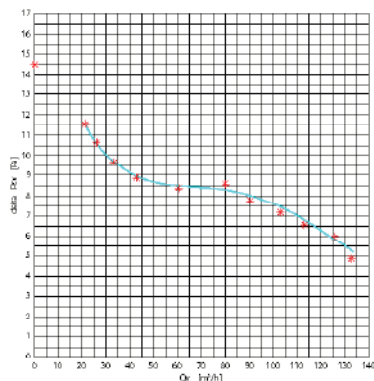

CYKLON EOL100

Wentylator kanałowy

Ventilátor

Ventilátor

- obudowa i łopatki: tworzywo sztuczne
- plastové těleso a lopatky ventilátoru
- plastové těleso a lopatky ventilátora

Charakterystyka wydajności wentylatora
Charakteristika ventilátoru
Charakteristika ventilátora

■ CYKLON EOL100B

Kanlux									DKC CZ	DKC SK
CYKLON EOL100B	70911	8594056490028	biały / biały / biały	-	-	złączka 2 x 1mm ² / svorkovnice 2 x 1mm ² / svorkovnica 2 x 1mm ²	36	485	255,00 Kč	317,00 Sk
CYKLON EOL100P	70937	8594056490370	biały / biały / biały	+	-	złączka 2 x 1mm ² / svorkovnice 2 x 1mm ² / svorkovnica 2 x 1mm ²	1	500	302,00 Kč	387,00 Sk
CYKLON EOL100	70910	8594056490011	biały / biały / biały	+	-	wtyczka 190cm, 2 x 0,75mm ² / vidlice 190cm, 2 x 0,75mm ² / vidlica 190cm, 2 x 0,75mm ²	27	560	318,00 Kč	408,00 Sk
CYKLON EOL100T	70938	8594056490059	biały / biały / biały	-	+	złączka 2 x 1mm ² / svorkovnice 2 x 1mm ² / svorkovnica 2 x 1mm ²	1	500	495,00 Kč	634,00 Sk
CYKLON EOL100FT	70935	8594056490042	biały / biały / biały	-	+	złączka 2 x 1mm ² / svorkovnice 2 x 1mm ² / svorkovnica 2 x 1mm ²	1	500	707,00 Kč	905,00 Sk
CYKLON EOL100HT	70936	8594056490035	biały / biały / biały	-	+	złączka 2 x 1mm ² / svorkovnice 2 x 1mm ² / svorkovnica 2 x 1mm ²	1	490	707,00 Kč	905,00 Sk