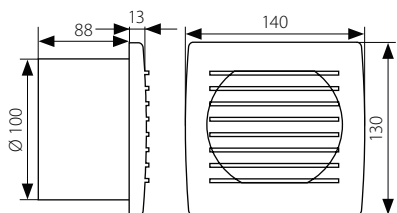

CYKLON EOL100

Wentylator kanałowy

Ventilátor

Ventilátor

- obudowa i łopatki: tworzywo sztuczne
- plastové těleso a lopatky ventilátoru
- plastové těleso a lopatky ventilátora

Charakterystyka wydajności wentylatora
Charakteristika ventilátoru
Charakteristika ventilátora

■ CYKLON EOL100B

Kanlux									DKC CZ	DKC SK
CYKLON EOL100B	70911	8594056490028	biały / biały / biały	-	-	złączka 2 x 1mm ² / svorkovnice 2 x 1mm ² / svorkovnica 2 x 1mm ²	36	485	255,00 Kč	317,00 Sk
CYKLON EOL100P	70937	8594056490370	biały / biały / biały	+	-	złączka 2 x 1mm ² / svorkovnice 2 x 1mm ² / svorkovnica 2 x 1mm ²	1	500	302,00 Kč	387,00 Sk
CYKLON EOL100	70910	8594056490011	biały / biały / biały	+	-	wtyczka 190cm, 2 x 0,75mm ² / vidlice 190cm, 2 x 0,75mm ² / vidlica 190cm, 2 x 0,75mm ²	27	560	318,00 Kč	408,00 Sk
CYKLON EOL100T	70938	8594056490059	biały / biały / biały	-	+	złączka 2 x 1mm ² / svorkovnice 2 x 1mm ² / svorkovnica 2 x 1mm ²	1	500	495,00 Kč	634,00 Sk
CYKLON EOL100FT	70935	8594056490042	biały / biały / biały	-	+	złączka 2 x 1mm ² / svorkovnice 2 x 1mm ² / svorkovnica 2 x 1mm ²	1	500	707,00 Kč	905,00 Sk
CYKLON EOL100HT	70936	8594056490035	biały / biały / biały	-	+	złączka 2 x 1mm ² / svorkovnice 2 x 1mm ² / svorkovnica 2 x 1mm ²	1	490	707,00 Kč	905,00 Sk